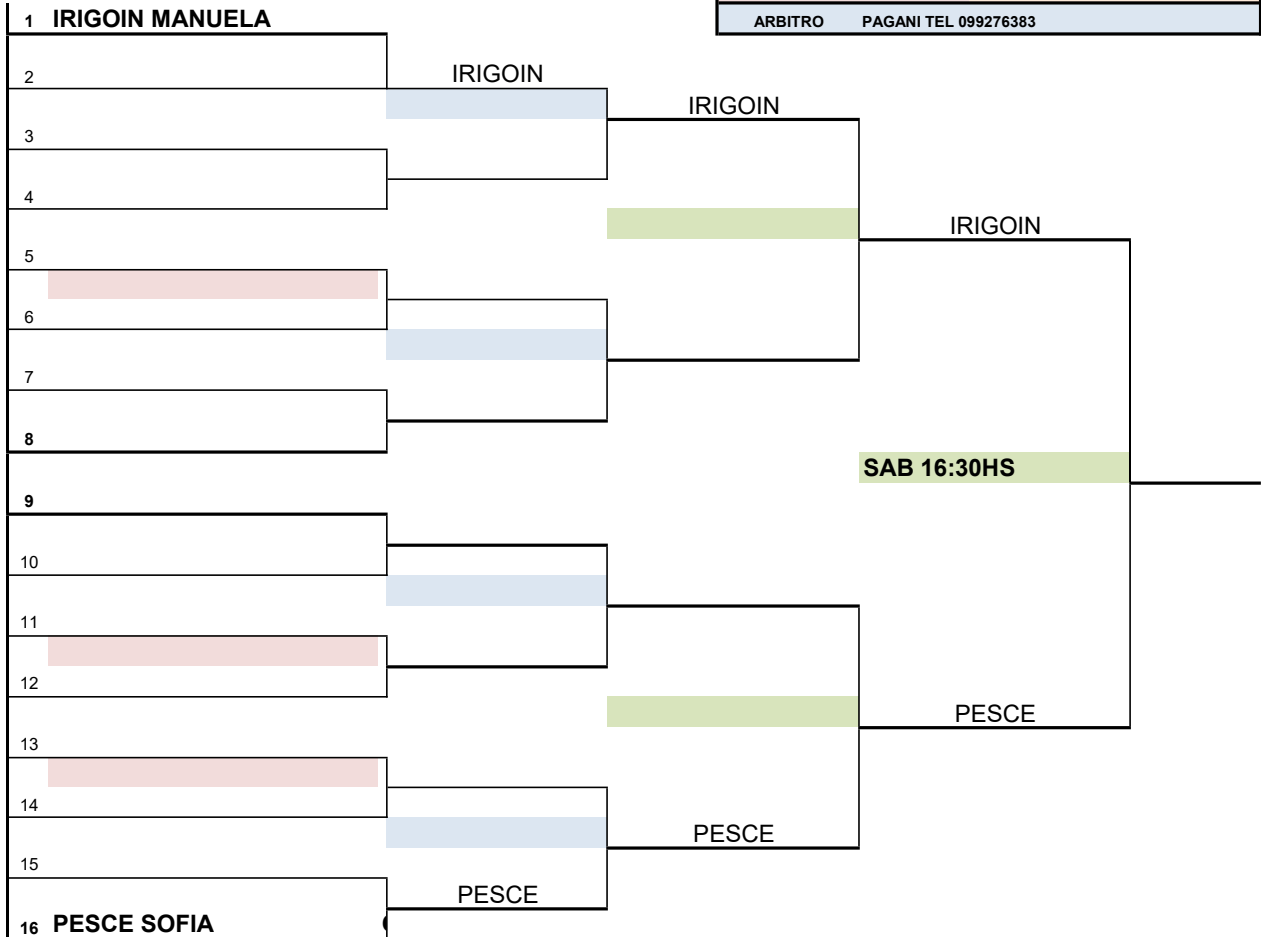

**TORNEO CLASIFICATORIO C.R.M. 2DA ETAPA 14 AÑOS DAMAS**

**CLUB REMEROS MERCEDES**

06-07 ABRIL 2019

ARBITRO PAGANI TEL 099276383

<b>CUADRO PRINCIPAL</b>			
1	CLT	Agostina Caimi Maiuri	
2	CUD	Maria Pia Passarino Erlatz	
3	CUD	Martina Perroni Ferreira	
4	CRM	Sofia Magdalena Rodriguez Lopez	
5	NAV	Maite Regina Estela	
6	BVB	ANA GOVEA	
7	CLT	PAULA REGA	
8	CLT	Emma Preidikman	
WC	CLT	Josefina Soldo	

**CLASIFICA 1 JUGADORA**