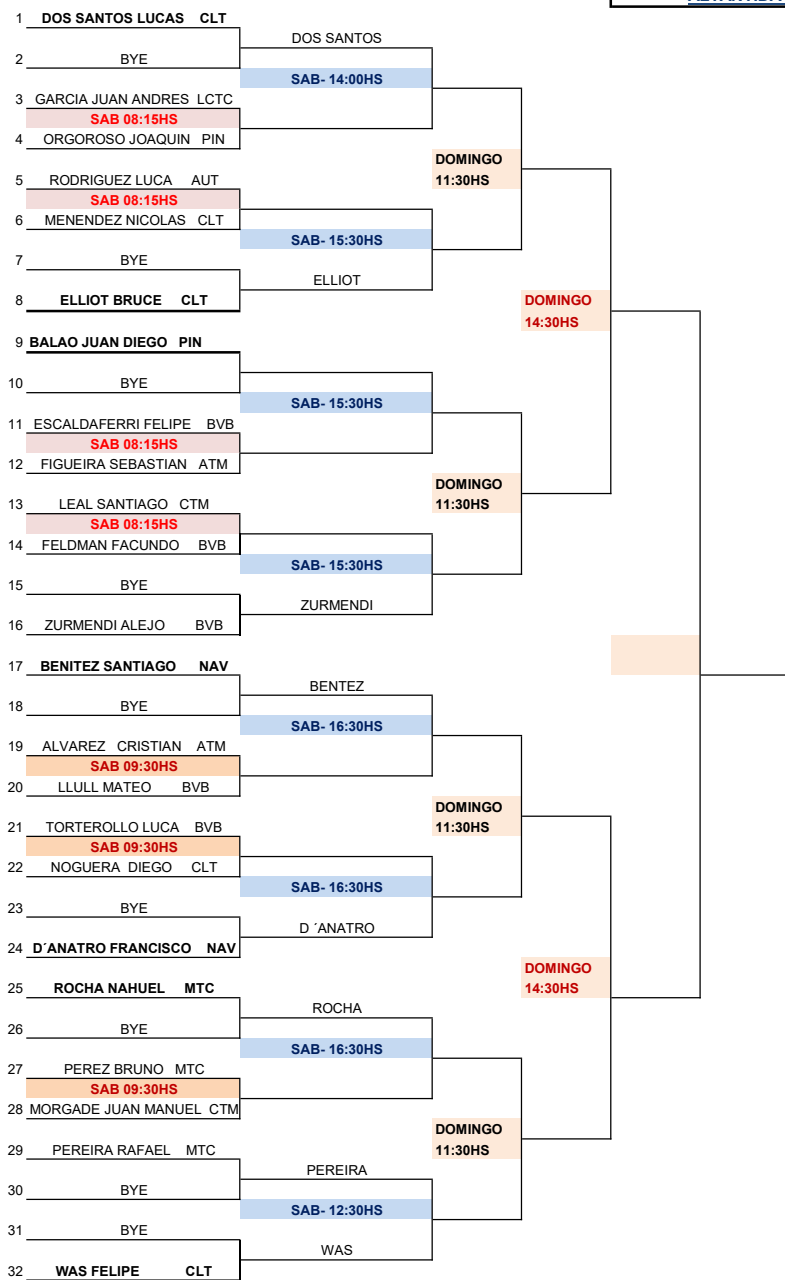

TORNEO CLASIFICATORIO MDEO	14 AÑOS CABALLEROS
2DA ETAPA- SINGLES	
05-07 ABRIL 2019	
ALTANTIDA COUNTRY CLUB	

CUADRO PRINCIPAL	CLASIFICAN 6 JUGADORES
CLT	Lucas Fiandra Viera
BVB	Alen Piven
NAV	Juan Cruz Blanco
CLT	Facundo Paysse
BVB	Juan Ignacio Arrospide Blengio
CLT	Juan Vidiella
CTM	Alan Nahuel Sosa Silva
CUD	Lucio Garrone Behrens